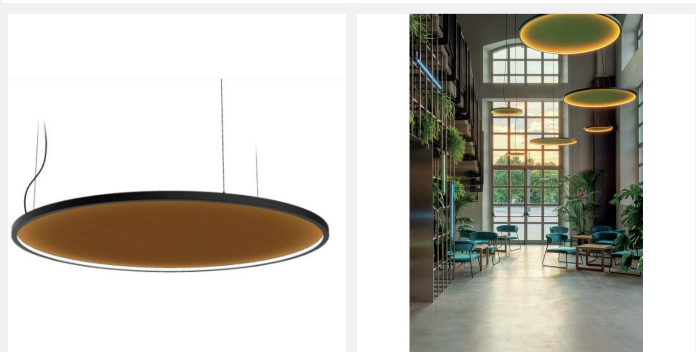

## SILENT S

Luminaire suspendue acoustique. Corps en aluminium laqué de couleur anthracite. Plaque centrale acoustique verte en panneau modulaire de fibre 100% polyester fabriqué à partir de bouteilles recyclées. Textile ignifugé.

Livré avec filin de suspension 1,5m et patère d'alimentation de diamètre 250mm.

Température de couleur : 3000K.

Durée de vie : 50 000 heures L90 B10.

Tension : 230V Fréquence : 50Hz.

Garantie : 5 ans

Sur demande :

(5 pièces minimum)

- couleur cadre : blanc, noir, beige, bois flotté

- couleur textile : sable, gris, orange, vert

- versions 2700K et 4000K

- version miroir