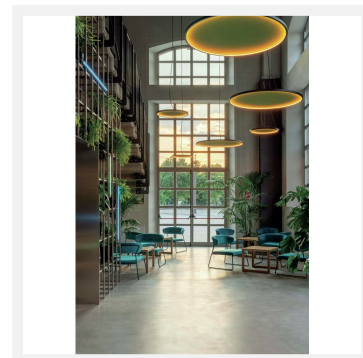

SILENT S

Luminaire suspendue acoustique. Corps en aluminium laqué de couleur anthracite. Plaque centrale acoustique verte en panneau modulaire de fibre 100% polyester fabriqué à partir de bouteilles recyclées. Textile ignifugé.

(5 pièces minimum)

- couleur cadre : blanc, noir, beige, bois flotté

- couleur textile : sable, gris, orange, vert

- versions 2700K et 4000K

- version miroir