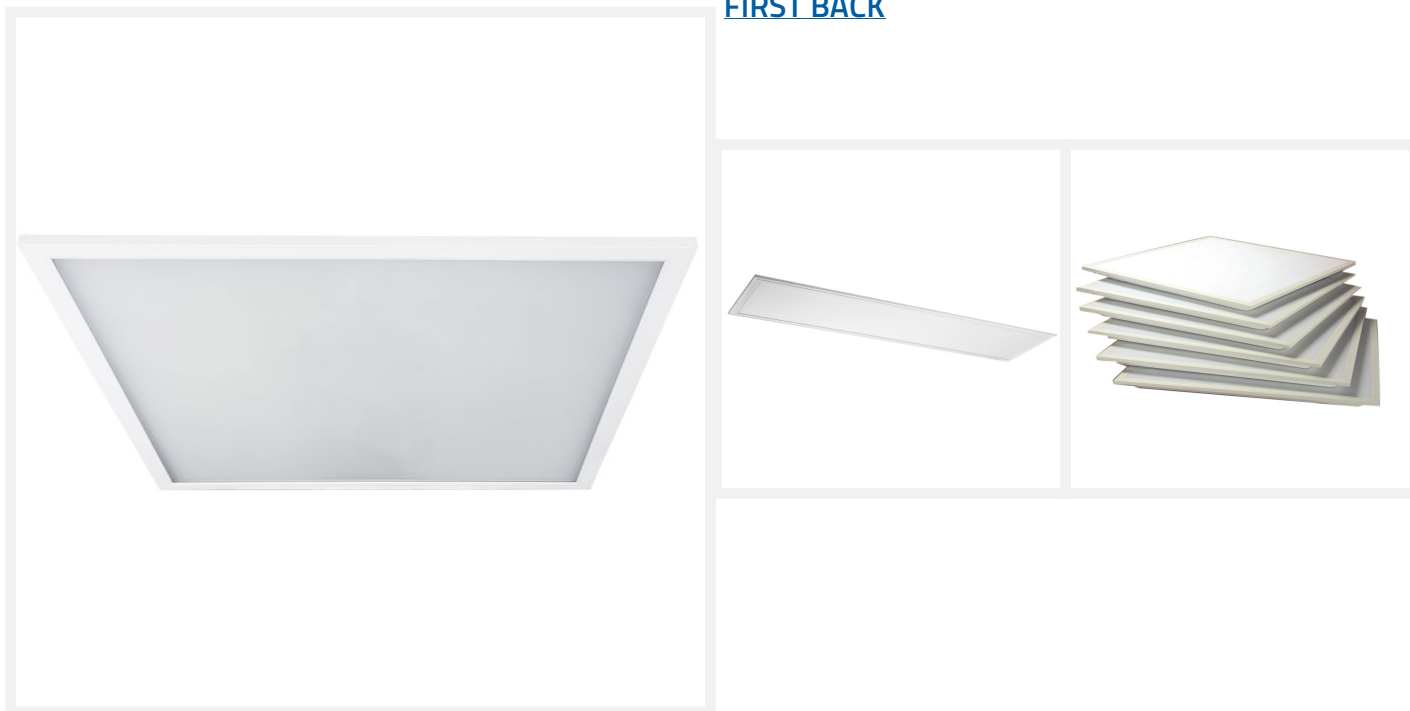

FIRST BACK

Luminaire LED à diffuseur opale en PS, cadre en aluminium, technologie «backlight».

Livré avec filin de rappel à la dalle.

Durée de vie : 50 000 heures L80 B50.

Épaisseur 30mm.

Tension : 230V. Fréquence : 50 Hz.