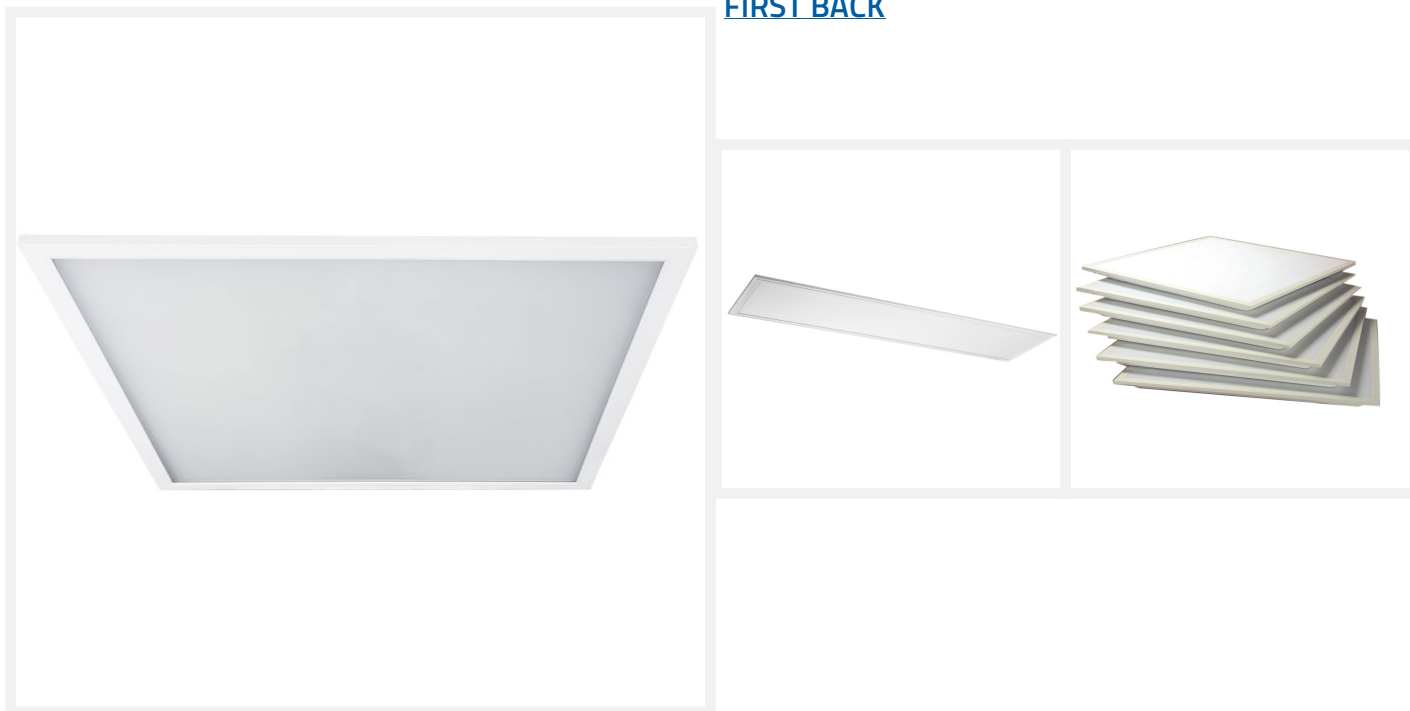

FIRST BACK

Luminaire LED à diffuseur opale en PS, cadre en aluminium, technologie «backlight».

Livré avec filin de rappel à la dalle.

Durée de vie : 50 000 heures L80 B50.

Epaisseur 30mm.

Tension : 230V. Fréquence : 50 Hz.