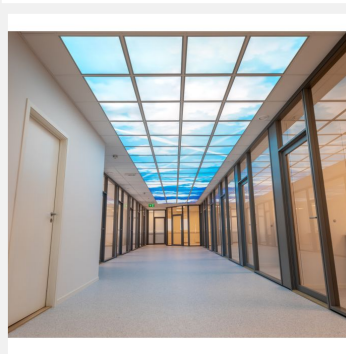

FOTO

Luminaire encastré pour faux plafond modulaire. Sans cadre.

Corps en acier peint en blanc. Équipé d'un filin de sécurité.

Diffuseur en PMMA.

Image personnalisable selon une sélection d'images ou à partir d'une photo HD ou d'un logo de société fournis par le client, sur une ou plusieurs dalles.

- température de couleur 5700 K, tunable white

- IP 65

Les plus produit :

Personnalisation avec votre photo HD.

Création HD.