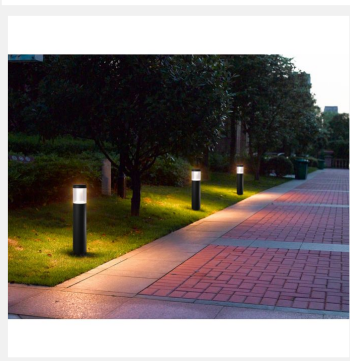

## FIRST BORN

Borne LED en fonte d'aluminium, Gris anthracite, RAL 7022. Diffuseur en polycarbonate opale.

Vasque en polycarbonate transparent.

Température de couleur : 3000K.

Durée de vie : 30 000 heures L70 B50.