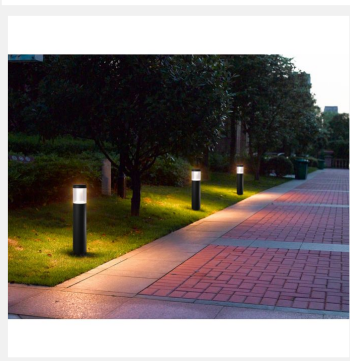

FIRST BORN

Borne LED en fonte d'aluminium, Gris anthracite, RAL 7022. Diffuseur en polycarbonate opale.

Vasque en polycarbonate transparent.

Température de couleur : 3000K.

Durée de vie : 30 000 heures L70 B50.