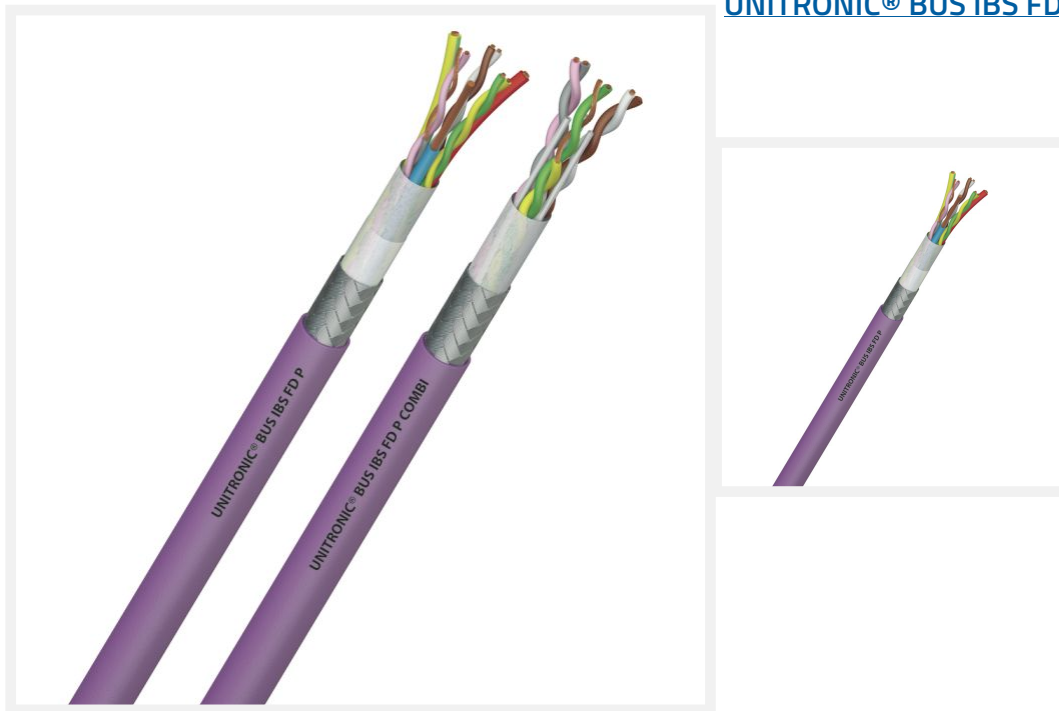

UNITRONIC® BUS IBS FD P

Les plus produit :

Certifié par le INTERBUS CLUB.

Utilisation

Applications :

Pour utilisation en chaînes porte-câbles ou sur les machines mobiles en continu et sur les robots linéaires.
Locaux secs et humides.
Environnements industriels difficiles.