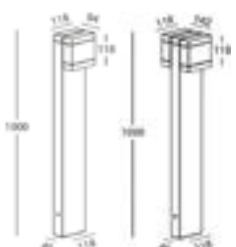

WAY 600

Catégories nuisances lumineuses (Hors zones spécifiques) : a/b/c/d/e/f/g

Puis. (W)	Flux émis (lm)	Temp. coul. (K)	Dim. Ø/H (mm)	Poids (Kg)	Références	Codes articles
8	353	3000	118/94/600	4,31	WAY 600mm 8W 830	31261620
8	706	3000	118/142/600	4,31	WAY 600mm 2x8W 830	31261626

WAY 1000

Catégories nuisances lumineuses (Hors zones spécifiques) : a/b/c/d/e/f/g

Puis. (W)	Flux émis (lm)	Temp. coul. (K)	Dim. Ø/H (mm)	Poids (Kg)	Références	Codes articles
8	353	3000	118/94/600	4,31	WAY 1000mm 8W 830	31261631
8	706	3000	118/142/600	4,31	WAY 1000mm 2x8W 830	31261635