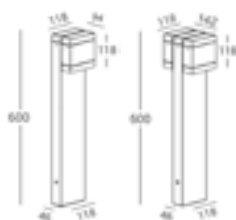

WAY 600

Catégories nuisances lumineuses (Hors zones spécifiques) : a/b/c/d/e/f/g

Puis. (W)	Flux émis (lm)	Temp. coul. (K)	Dim. Ø/H (mm)	Poids (Kg)	Références	Codes articles
8	353	3000	118/94/600	4,31	WAY 600mm 8W 830	31261620
8	706	3000	118/142/600	4,31	WAY 600mm 2x8W 830	31261626

WAY 1000

Catégories nuisances lumineuses (Hors zones spécifiques) : a/b/c/d/e/f/g

Puis. (W)	Flux émis (lm)	Temp. coul. (K)	Dim. Ø/H (mm)	Poids (Kg)	Références	Codes articles
8	353	3000	118/94/600	4,31	WAY 1000mm 8W 830	31261631
8	706	3000	118/142/600	4,31	WAY 1000mm 2x8W 830	31261635