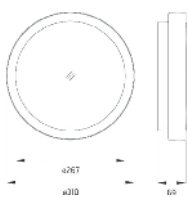

Garantie : 2 ans

Sur demande :

(15 pièces minimum)

- finition gris, anthracite et noir.

LITAO Ø 210

Références	Codes articles	Puissances (W)	Flux émis (Lm)	Poids (Kg)
LITAO 11W BL 3000 K	31244002	11	765	1,40
LITAO 11W BL 4000 K	31244004	11	802	1,40
LITAO 11W BL/JA 3000 K	31244006	11	765	1,40
LITAO 11W BL/JA 4000 K	31244008	11	802	1,40
LITAO 11W BL/OR 3000 K	31244010	11	765	1,40
LITAO 11W BL/OR 4000 K	31244012	11	802	1,40
LITAO 11W BL/MA 3000 K	31244014	11	765	1,40
LITAO 11W BL/MA 4000 K	31244016	11	802	1,40
LITAO 11W BL/VE 3000 K	31244018	11	765	1,40
LITAO 11W BL/VE 4000 K	31244020	11	802	1,40

BL : Blanc - JA : Jaune - OR : Orange - MA : Marron - VE : Vert

LITAO Ø 310

Références	Codes articles	Puissances (W)	Flux émis (Lm)	Poids (Kg)
LITAO 18W BL 3000 K	31244022	18	1200	2,55
LITAO 18W BL 4000 K	31244024	18	1258	2,55
LITAO 18W BL/JA 3000 K	31244026	18	1200	2,55
LITAO 18W BL/JA 4000 K	31244028	18	1258	2,55
LITAO 18W BL/OR 3000 K	31244030	18	1200	2,55
LITAO 18W BL/OR 4000 K	31244032	18	1258	2,55
LITAO 18W BL/MA 3000 K	31244034	18	1200	2,55
LITAO 18W BL/MA 4000 K	31244036	18	1258	2,55
LITAO 18W BL/VE 3000 K	31244038	18	1200	2,55
LITAO 18W BL/VE 4000 K	31244040	18	1258	2,55

BL : Blanc - JA : Jaune - OR : Orange - MA : Marron - VE : Vert

LITAO Ø 410

Références	Codes articles	Puissances (W)	Flux émis (Lm)	Poids (Kg)
LITAO 34W BL 3000 K	31244042	34	2232	4,15
LITAO 34W BL 4000 K	31244044	34	2340	4,15
LITAO 34W BL/JA 3000 K	31244046	34	2232	4,15
LITAO 34W BL/JA 4000 K	31244048	34	2340	4,15
LITAO 34W BL/OR 3000 K	31244050	34	2232	4,15
LITAO 34W BL/OR 4000 K	31244052	34	2340	4,15
LITAO 34W BL/MA 3000 K	31244054	34	2232	4,15
LITAO 34W BL/MA 4000 K	31244056	34	2340	4,15
LITAO 34W BL/VE 3000 K	31244058	34	2232	4,15
LITAO 34W BL/VE 4000 K	31244060	34	2340	4,15