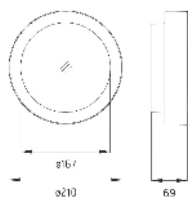

Joints en silicone.

Disponible en 3 tailles :

Ø210 mm, Ø 310 mm et Ø 410 mm.

Température de couleur : 3000 K ou 4000K.

Installation en plafonnier ou murale.

Durée de vie : 45 000 heures L70 B50.

Tension : 230V Fréquence : 50Hz.

Garantie : 2 ans

Sur demande :

(15 pièces minimum)

- finition gris, anthracite et noir.

LITAO Ø 210

Références	Codes articles	Puissances (W)	Flux émis (Lm)	Poids (Kg)
LITAO 11W BL 3000 K	31244002	11	765	1,40
LITAO 11W BL 4000 K	31244004	11	802	1,40
LITAO 11W BL/JA 3000 K	31244006	11	765	1,40
LITAO 11W BL/JA 4000 K	31244008	11	802	1,40
LITAO 11W BL/OR 3000 K	31244010	11	765	1,40
LITAO 11W BL/OR 4000 K	31244012	11	802	1,40
LITAO 11W BL/MA 3000 K	31244014	11	765	1,40
LITAO 11W BL/MA 4000 K	31244016	11	802	1,40
LITAO 11W BL/VE 3000 K	31244018	11	765	1,40
LITAO 11W BL/VE 4000 K	31244020	11	802	1,40

BL : Blanc - JA : Jaune - OR : Orange - MA : Marron - VE : Vert

LITAO Ø 310

Références	Codes articles	Puissances (W)	Flux émis (Lm)	Poids (Kg)
LITAO 18W BL 3000 K	31244022	18	1200	2,55
LITAO 18W BL 4000 K	31244024	18	1258	2,55
LITAO 18W BL/JA 3000 K	31244026	18	1200	2,55
LITAO 18W BL/JA 4000 K	31244028	18	1258	2,55
LITAO 18W BL/OR 3000 K	31244030	18	1200	2,55
LITAO 18W BL/OR 4000 K	31244032	18	1258	2,55
LITAO 18W BL/MA 3000 K	31244034	18	1200	2,55
LITAO 18W BL/MA 4000 K	31244036	18	1258	2,55
LITAO 18W BL/VE 3000 K	31244038	18	1200	2,55
LITAO 18W BL/VE 4000 K	31244040	18	1258	2,55