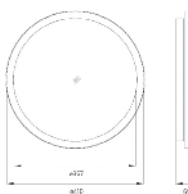

Garantie : 2 ans

Sur demande :

(15 pièces minimum)

- finition gris, anthracite et noir.

LITAO Ø 210

Références	Codes articles	Puissances (W)	Flux émis (Lm)	Poids (Kg)
LITAO 11W BL 3000 K	31244002	11	765	1,40
LITAO 11W BL 4000 K	31244004	11	802	1,40
LITAO 11W BL/JA 3000 K	31244006	11	765	1,40
LITAO 11W BL/JA 4000 K	31244008	11	802	1,40
LITAO 11W BL/OR 3000 K	31244010	11	765	1,40
LITAO 11W BL/OR 4000 K	31244012	11	802	1,40
LITAO 11W BL/MA 3000 K	31244014	11	765	1,40
LITAO 11W BL/MA 4000 K	31244016	11	802	1,40
LITAO 11W BL/VE 3000 K	31244018	11	765	1,40
LITAO 11W BL/VE 4000 K	31244020	11	802	1,40

BL : Blanc - JA : Jaune - OR : Orange - MA : Marron - VE : Vert

LITAO Ø 310

Références	Codes articles	Puissances (W)	Flux émis (Lm)	Poids (Kg)
LITAO 18W BL 3000 K	31244022	18	1200	2,55
LITAO 18W BL 4000 K	31244024	18	1258	2,55
LITAO 18W BL/JA 3000 K	31244026	18	1200	2,55
LITAO 18W BL/JA 4000 K	31244028	18	1258	2,55
LITAO 18W BL/OR 3000 K	31244030	18	1200	2,55
LITAO 18W BL/OR 4000 K	31244032	18	1258	2,55
LITAO 18W BL/MA 3000 K	31244034	18	1200	2,55
LITAO 18W BL/MA 4000 K	31244036	18	1258	2,55
LITAO 18W BL/VE 3000 K	31244038	18	1200	2,55
LITAO 18W BL/VE 4000 K	31244040	18	1258	2,55

BL : Blanc - JA : Jaune - OR : Orange - MA : Marron - VE : Vert

LITAO Ø 410

Références	Codes articles	Puissances (W)	Flux émis (Lm)	Poids (Kg)
LITAO 34W BL 3000 K	31244042	34	2232	4,15
LITAO 34W BL 4000 K	31244044	34	2340	4,15
LITAO 34W BL/JA 3000 K	31244046	34	2232	4,15
LITAO 34W BL/JA 4000 K	31244048	34	2340	4,15
LITAO 34W BL/OR 3000 K	31244050	34	2232	4,15
LITAO 34W BL/OR 4000 K	31244052	34	2340	4,15
LITAO 34W BL/MA 3000 K	31244054	34	2232	4,15
LITAO 34W BL/MA 4000 K	31244056	34	2340	4,15
LITAO 34W BL/VE 3000 K	31244058	34	2232	4,15
LITAO 34W BL/VE 4000 K	31244060	34	2340	4,15