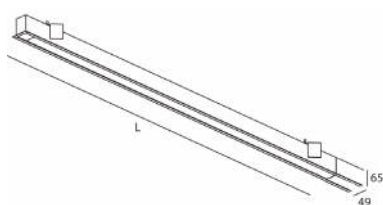

LEADER E LS

Références	Codes articles	Puissances (W)	Flux émis (Lm)	Longueurs L (mm)	Poids (Kg)
LEADER E LS LED MINI 24W	31260140	24	1740	854	2
LEADER E LS LED MINI 33W	31260143	33	2320	1134	2.3
LEADER E LS LED MINI 41W	31260146	41	2900	1414	2.8
LEADER E LS LED MINI 50W	31260149	50	3480	1694	3.1
LEADER E LS LED MINI 58W	31260150	58	4060	1974	3.5
LEADER E LS LED MINI 67W	31260152	67	4640	2254	3.9
LEADER E LS LED MINI 75W	31260154	75	5220	2534	4.3
LEADER E LS LED MINI 82W	31260156	82	5800	2814	4.7
LEADER E LS LED MINI 91W	31260158	91	6380	3094	5.1

LS = module de départ