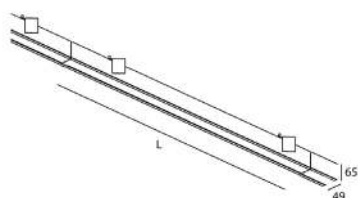

LEADER LINE E MINI

Encastré LED décoratif pour ligne continue.

Corps en aluminium profilé extrudé peinture époxy blanche avec bords apparents. Diffuseur opale en polycarbonate.

Brancards de fixation au plafond inclus. Installation par simple verrouillage des brancards à l'aide d'un tournevis (1/4 de tour) pour plafonds d'épaisseur 11 à 20 mm.

Par ligne lumineuse, emploi impératif d'un élément de départ et de fin de ligne.

Découpe requise:

Longueur total moins 7mm - largeur 42mm.

Température de couleur : 4000 K.

Durée de vie : 50 000 heures L80 B10.

LS = module de départ

LEADER E LC

Références	Codes articles	Puissances (W)	Flux émis (Lm)	Longueurs L (mm)	Poids (Kg)
LEADER E LC LED MINI 24W	31260160	24	1740	842	2
LEADER E LC LED MINI 33W	31260162	33	2320	1122	2.3
LEADER E LC LED MINI 41W	31260164	41	2900	1402	2.8
LEADER E LC LED MINI 50W	31260166	50	3480	1682	3.1
LEADER E LC LED MINI 58W	31260168	58	4060	1962	3.5
LEADER E LC LED MINI 67W	31260170	67	4640	2242	3.9
LEADER E LC LED MINI 75W	31260173	75	5220	2522	4.3
LEADER E LC LED MINI 82W	31260176	82	5800	2802	4.7
LEADER E LC LED MINI 91W	31260179	91	6380	3082	5.1

LC = module de continuité

LEADER E LE

Références	Codes articles	Puissances (W)	Flux émis (Lm)	Longueurs L (mm)	Poids (Kg)
LEADER E LE LED MINI 24W	31260180	24	1740	854	2
LEADER E LE LED MINI 33W	31260183	33	2320	1134	2.3
LEADER E LE LED MINI 41W	31260186	41	2900	1414	2.8
LEADER E LE LED MINI 50W	31260189	50	3480	1694	3.1
LEADER E LE LED MINI 58W	31260190	58	4060	1974	3.5
LEADER E LE LED MINI 67W	31260192	67	4640	2254	3.9
LEADER E LE LED MINI 75W	31260194	75	5220	2534	4.3
LEADER E LE LED MINI 82W	31260186	82	5800	2814	4.7
LEADER E LE LED MINI 91W	31260198	91	6380	3094	5.1