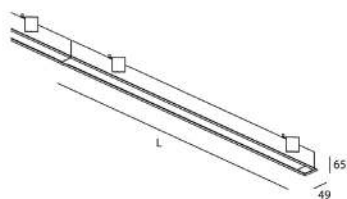

LEADER LINE E MINI

Encastré LED décoratif pour ligne continue.

Corps en aluminium profilé extrudé peinture époxy blanche avec bords apparents. Diffuseur opale en polycarbonate.

Brancards de fixation au plafond inclus. Installation par simple verrouillage des brancards à l'aide d'un tournevis (1/4 de tour) pour plafonds d'épaisseur 11 à 20 mm.

Par ligne lumineuse, emploi impératif d'un élément de départ et de fin de ligne.

Découpe requise:

Longueur total moins 7mm - largeur 42mm.

Température de couleur : 4000 K.

Durée de vie : 50 000 heures L80 B10.

LS = module de départ

LEADER E LC

Références	Codes articles	Puissances (W)	Flux émis (Lm)	Longueurs L (mm)	Poids (Kg)
LEADER E LC LED MINI 24W	31260160	24	1740	842	2
LEADER E LC LED MINI 33W	31260162	33	2320	1122	2.3
LEADER E LC LED MINI 41W	31260164	41	2900	1402	2.8
LEADER E LC LED MINI 50W	31260166	50	3480	1682	3.1
LEADER E LC LED MINI 58W	31260168	58	4060	1962	3.5
LEADER E LC LED MINI 67W	31260170	67	4640	2242	3.9
LEADER E LC LED MINI 75W	31260173	75	5220	2522	4.3
LEADER E LC LED MINI 82W	31260176	82	5800	2802	4.7
LEADER E LC LED MINI 91W	31260179	91	6380	3082	5.1

LC = module de continuité

LEADER E LE

Références	Codes articles	Puissances (W)	Flux émis (Lm)	Longueurs L (mm)	Poids (Kg)
LEADER E LE LED MINI 24W	31260180	24	1740	854	2
LEADER E LE LED MINI 33W	31260183	33	2320	1134	2.3
LEADER E LE LED MINI 41W	31260186	41	2900	1414	2.8
LEADER E LE LED MINI 50W	31260189	50	3480	1694	3.1
LEADER E LE LED MINI 58W	31260190	58	4060	1974	3.5
LEADER E LE LED MINI 67W	31260192	67	4640	2254	3.9
LEADER E LE LED MINI 75W	31260194	75	5220	2534	4.3
LEADER E LE LED MINI 82W	31260186	82	5800	2814	4.7
LEADER E LE LED MINI 91W	31260198	91	6380	3094	5.1