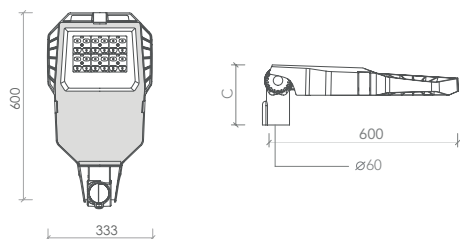

Garantie : 5 ans

Sur demande :

(10 pièces minimum)

- température de couleur 5000 K.

- DALI

- 1.10V

FURY

Références	Codes articles	Puissances (W)	Flux émis (Lm)	Précâblage (m)	Optiques	Poids (Kg)
FURY 16 AS	31329302	16	2258	6	Asymétrique 60°	8
FURY 36 AS	31329304	36	4280	6	Asymétrique 60°	8
FURY 60 AS	31329306	60	7438	6	Asymétrique 60°	8
FURY 80 AS	31329308	80	9262	6	Asymétrique 60°	8
FURY 100 AS	31329310	100	12294	8	Asymétrique 60°	8,5
FURY 130 AS	31329312	130	16020	8	Asymétrique 60°	8,5
FURY 160 AS	31329314	160	18523	8	Asymétrique 60°	8,5
AS = asymétrique						
FURY 16 ROUT	31329322	16	2414	6	Routier 45°	8
FURY 36 ROUT	31329324	36	4575	6	Routier 45°	8
FURY 60 ROUT	31329326	60	7952	6	Routier 45°	8
FURY 80 ROUT	31329328	80	9901	6	Routier 45°	8
FURY 100 ROUT	31329330	100	13143	8	Routier 45°	8,5
FURY 130 ROUT	31329332	130	17127	8	Routier 45°	8,5
FURY 160 ROUT	31329334	160	19803	8	Routier 45°	8,5
ROUT = routier						
FURY 16 CYC	31329342	16	2165	6	Piste cyclable	8
FURY 36 CYC	31329344	36	4104	6	Piste cyclable	8
FURY 60 CYC	31329346	60	7132	6	Piste cyclable	8
FURY 80 CYC	31329348	80	8881	6	Piste cyclable	8
FURY 100 CYC	31329350	100	11788	8	Piste cyclable	8,5
FURY 130 CYC	31329352	130	15361	8	Piste cyclable	8,5
FURY 160 CYC	31329354	160	17761	8	Piste cyclable	8,5
CYC = cyclable						

ACCESSOIRE(S) (à commander séparément)

Références	Codes articles	Schémas
Patère de fixation murale et inclinable	31329390	1
Bride de fixation simple pour poteau de diamètre 60mm	31329392	2
Bride de fixation double pour poteau de diamètre 60mm	31329394	3