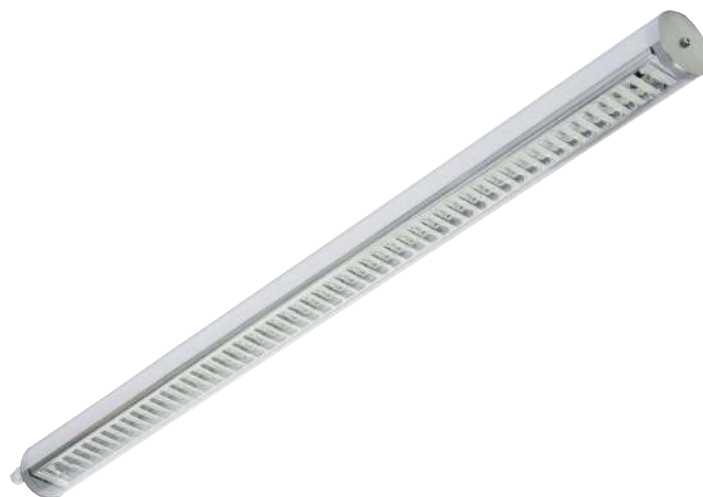

# FURO

Luminaire formé d'un fourreau en polycarbonate coextrudé bi-matière clair / opaque d'épaisseur 2 mm, pour les  $\varnothing$ 100mm et entièrement clair pour les  $\varnothing$ 70mm.

Platine interne en tôle d'acier laquée blanc.

Embout en inox avec joints internes en néoprène assurant l'étanchéité par expansion.

Raccordement sur bornier automatique.

Entr'axe de fixation réglable au moyen de la paire d'étriers fournie.

Déconseillé en usage extérieur (sous abri uniquement).

Tension 230V Fréquence 50Hz.

Durée de vie : 50 000 heures L80 B10.

DPB avec grille de défilement double parabole en aluminium brillanté.

**Garantie : 5 ans**

**Sur demande :**

(20 pièces minimum)

- version DALI.
- connecteur WIELAND.
- fermeture par molette.
- version T5.

Architecte : CHABANNE

Étrier avec verrouillage à grenouillère