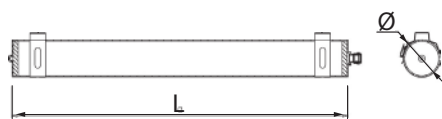

Étrier avec verrouillage à grenouillère

FURO

Références	Codes articles	Puis. (W)	Temp. coul. (K)	Flux émis (Lm)	Dim. L (mm)	Poids (Kg)
$\varnothing$ 70mm						
FURO LED 1900/830	31112080	20	3000	1900	650	1
FURO LED 2000/840	31112082	20	4000	2000	650	1
FURO LED 3900/830	31112084	38	3000	3900	1250	2
FURO LED 4100/840	31112086	38	4000	4100	1250	2
FURO LED 4900/830	31112088	42	3000	4900	1550	2,5
FURO LED 5100/840	31112090	42	4000	5100	1550	2,5
$\varnothing$ 100mm						
FURO LED 3900/830	31112017	36	3000	3900	1244	3,8
FURO LED 4100/840	31112019	36	4000	4100	1244	3,8
FURO LED 5800/830	31112037	54	3000	5800	1544	4,8
FURO LED 6200/840	31112039	54	4000	6200	1544	4,8
$\varnothing$ 100 mm avec grille DPB						
FURO LED DPB 3600/840	31112042	36	4000	3600	1244	4,1
FURO LED DPB 5400/840	31112046	54	4000	5400	1544	5,2