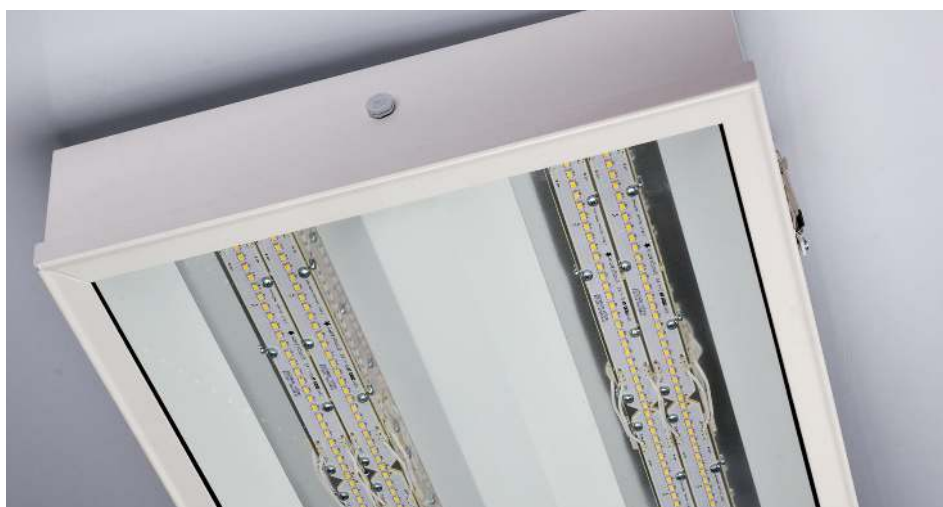

STRATUS SPORT

Efficacité lumineuse >135lm/W

Plafonnier technique répondant aux exigences d'éclairagements pour les installations sportives ou les halls de grandes hauteurs.

Corps en tôle d'acier, laqué poudre époxy finition blanc.

Optique intensive (INT) ou extensive (EXT) en aluminium satiné argenté haut rendement.

Livré avec connecteur rapide IP67 pour un raccordement simple et sans outil.

Membrane latérale de régulation de la pression interne sur les versions équipées d'un verre.

Kit d'installation saillie ou suspendu à commander séparément.

Emploi d'un câble souple impératif pour garantir les caractéristiques d'étanchéité.

Tension 230V Fréquence 50Hz.

STRATUS V - version équipée d'une fermeture en verre trempé clair - IP65.

STRATUS VG - version combinant la fermeture verre et la grille de protection - IP65/IK10.

Fermeture par grenouillères et goupilles de sécurité.

Accessoires :

Kit de suspension (KFS) à commander obligatoirement. Connecteur rapide femelle pré-câblé.

Température de couleur : 4000 K.

Durée de vie : 50 000 heures L80 B10.

Garantie : 7 ans

Sur demande :

(10 pièces minimum)

- fermeture PMMA.
- finition gris aluminium.
- corps en inox AISI 316L.
- Ballast gradable DALI, 1-10V ou DSI.
- câblage double allumage.
- détecteur de présence.