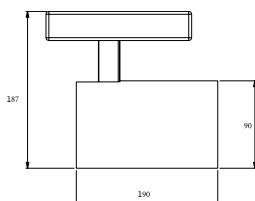

Garantie : 5 ans

Sur demande :

(25 pièces minimum)

- coloris gris.

- faisceau 15°, 24° ou 40°.

JAGUAR P M

Puis. (W)	Flux émis (lm)	Temp. coul. (K)	Driver	Rapport (lm/W)	Poids (Kg)	Références	Codes articles
31	3350	3000	ON/OFF	108	1	JAGUAR P M B 31/930	31342801
31	3450	4000	ON/OFF	111	1	JAGUAR P M B 31/940	31342803
41	4150	3000	ON/OFF	101	1	JAGUAR P M B 41/930	31342809
41	4250	4000	ON/OFF	104	1	JAGUAR P M B 41/940	31342811
41	4150	4000	DALI	104	1	JAGUAR P M B 41/940 DALI	31342817
31	3350	3000	ON/OFF	108	1	JAGUAR P M N 31/930	31342805
31	3450	4000	ON/OFF	111	1	JAGUAR P M N 31/940	31342807
41	4150	3000	ON/OFF	101	1	JAGUAR P M N 41/930	31342813
41	4250	4000	ON/OFF	104	1	JAGUAR P M N 41/940	31342815
41	4250	4000	DALI	104	1	JAGUAR P M N 41/940 DALI	31342819