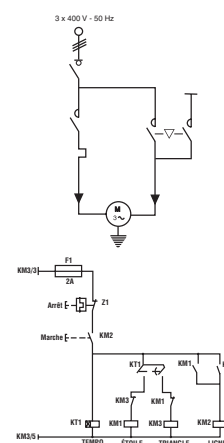

COMMANDE DE PUISSANCE ET PROTECTION MOTEUR

Démarrateurs étoile triangle

Sécurité
Interrupteur général/sectionneur : de type sécurité avec possibilité de cadenassage pour intervention & maintenance, selon version. Verrouillage électrique et mécanique étoile/triangle.

Commande
 - marche par bouton poussoir
 - arrêt par bouton poussoir
 - tension de commande : 400VAC

Pose
 Livré avec un jeu de 4 pattes de fixations murales.

Caractéristiques :
 Boîtier IP55 / IK 07.
 Contacteur type BF/AC3.
 Relais thermique ou disjoncteur
 - réglage de 0,6 à 1 x In.
 - compensé en température de -20 à 55°C.
 - classe de déclenchement 10A.
 - sensible à l'absence de phase.
 - réarmement manuel.
 Relais temporisé 2 contacts.
 Temporisation de démarrage réglable de 3 à 30s.
 Temporisation de transition réglable de 20 à 300ms.

Démarrateur étoile triangle sans interrupteur général

*Pour la commande et la protection thermique des moteurs
 De 5.5 à 22kW*

Réf.	Puissance mot. (kW)	LxHxP (mm)	Code article
DMETRT5,5	5,5	254x180x165	47416600
DMETRT7,5	7,5	254x180x165	47416601
DMETRT11	11	254x180x165	47416602
DMETRT15	15	254x180x165	47416603
DMETRT18,5	18,5	254x180x165	47416604
DMETRT22	22	360x254x165	47416606

COMMANDE DE PUISSANCE ET PROTECTION MOTEUR

Démarrateurs étoile triangle

Démarrateur étoile triangle avec interrupteur général

Pour la commande et la protection thermique des moteurs
De 5,5 à 22kW

Réf.	Puissance mot. (kW)	LxHxP (mm)	Code article
DMETIGRT5,5	5,5	254x180x165	47416605
DMETIGRT7,5	7,5	254x180x165	47416607
DMETIGRT11	11	254x180x165	47416611
DMETIGRT15	15	254x180x165	47416615
DMETIGRT18,5	18,5	254x180x165	47416618
DMETIGRT22	22	360x254x165	47416610