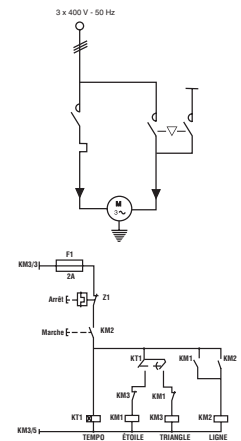

Commande
 - marche par bouton poussoir
 - arrêt par bouton poussoir
 - tension de commande : 400VAC

Pose
 Livré avec un jeu de 4 pattes de fixations murales.

Caractéristiques :
 Boîtier IP55 / IK 07.
 Contacteur type BF/AC3.
 Relais thermique ou disjoncteur
 - réglage de 0,6 à 1 x In.
 - compensé en température de -20 à 55°C.
 - classe de déclenchement 10A.
 - sensible à l'absence de phase.
 - réarmement manuel.
 Relais temporisé 2 contacts.
 Temporisation de démarrage réglable de 3 à 30s.
 Temporisation de transition réglable de 20 à 300ms.

Démarrateur étoile triangle sans interrupteur général

*Pour la commande et la protection thermique des moteurs
 De 5.5 à 22kW*

Réf.	Puissance mot. (kW)	LxHxP (mm)	Code article
DMETRT5,5	5,5	254x180x165	47416600
DMETRT7,5	7,5	254x180x165	47416601
DMETRT11	11	254x180x165	47416602
DMETRT15	15	254x180x165	47416603
DMETRT18,5	18,5	254x180x165	47416604
DMETRT22	22	360x254x165	47416606

COMMANDE DE PUISSANCE ET PROTECTION MOTEUR

Démarrateurs étoile triangle

Démarrateur étoile triangle avec interrupteur général

Pour la commande et la protection thermique des moteurs
De 5,5 à 22kW

Réf.	Puissance mot. (kW)	LxHxP (mm)	Code article
DMETIGRT5,5	5,5	254x180x165	47416605
DMETIGRT7,5	7,5	254x180x165	47416607
DMETIGRT11	11	254x180x165	47416611
DMETIGRT15	15	254x180x165	47416615
DMETIGRT18,5	18,5	254x180x165	47416618
DMETIGRT22	22	360x254x165	47416610

Démarrateur étoile triangle avec interrupteur général et disjoncteur

Pour la commande et la protection magnéto-thermique des moteurs par disjoncteur
De 5,5 à 18,5kW

Réf.	Puissance mot. (kW)	LxHxP (mm)	Code article
DMETIGD5,5	5,5	254x360x111	47416650
DMETIGD7,5	7,5	254x360x111	47416651
DMETIGD11	11	254x360x111	47416652
DMETIGD15	15	254x360x365	47416653
DMETIGD18,5	18,5	254x360x365	47416654