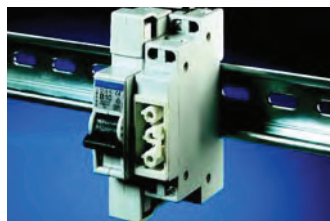

### Accessoires de raccordement

Les éléments suivants vous permettent de réaliser vos raccordements plus rapidement et plus facilement :

#### Accessoires :

Colliers de câblage pour montage rapide, voir page 1066.

Câble de raccordement pour	Longueur en mm	UE	Référence SZ		
			Orange	Jaune	Gris
Alimentation (avec prise, sans fiche)	3000	5 p.	4315.100	4315.110	–
Alimentation (avec prise et décharge de traction, sans fiche)	3000	1 p.	–	–	4315.150
Câblage intérieur (avec prise et fiche)	600	1 p.	–	–	4315.450
Alimentation par élément de raccordement/ Câblage intérieur (avec prise et fiche)	600	5 p.	4315.400	4315.410	–
	1000		4315.200	4315.210	–
	4000	1 p.	4315.600	4315.610	–

Interrupteurs de porte avec accessoires de montage	Longueur en mm	UE	Référence SZ	
			Orange	Jaune
avec câble de raccordement	600	1 p.	4315.500	4315.510
	1000		4315.300	4315.310
sans câble de raccordement	–		4127.000	
<b>Accessoires indispensables :</b> Jeu de montage pour la fixation dans l'armoire TE			Référence FR 7952.100	

Interrupteur de porte avec culbuteur	Caractéristiques techniques	UE	Référence SZ
Sans câble de raccordement, pour armoires TS avec cadre pivotant grand format intégré. La manœuvre du culbuteur se fait à partir du châssis tubulaire de la porte en tôle d'acier. Dans le cas de portes vitrées, utiliser l'adaptateur joint à la livraison.	230 V AC, 6 A 24 V DC, 10 A	1 p.	4127.200