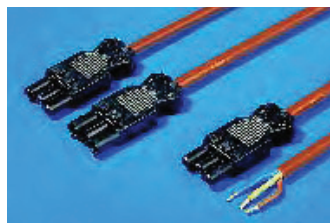

### Accessoires de raccordement

Les éléments suivants vous permettent de réaliser vos raccordements plus rapidement et plus facilement :

#### Accessoires :

Colliers de câblage pour montage rapide, voir page 1066.

Câble de raccordement pour	Longueur en mm	UE	Référence SZ		
			Orange	Jaune	Gris
Alimentation (avec prise, sans fiche)	3000	5 p.	4315.100	4315.110	–
Alimentation (avec prise et décharge de traction, sans fiche)	3000	1 p.	–	–	4315.150
Câblage intérieur (avec prise et fiche)	600	1 p.	–	–	4315.450
Alimentation par élément de raccordement/ Câblage intérieur (avec prise et fiche)	600	5 p.	4315.400	4315.410	–
	1000		4315.200	4315.210	–
	4000	1 p.	4315.600	4315.610	–

Interrupteur de porte avec culbuteur	Caractéristiques techniques	UE	Référence SZ
Sans câble de raccordement, pour armoires TS avec cadre pivotant grand format intégré. La manœuvre du culbuteur se fait à partir du châssis tubulaire de la porte en tôle d'acier. Dans le cas de portes vitrées, utiliser l'adaptateur joint à la livraison.	230 V AC, 6 A 24 V DC, 10 A	1 p.	4127.200

Élément de raccordement avec disjoncteur de protection 10 A	UE	Référence SZ
Pour réduire encore plus les coûts de montage : l'alimentation des lampes d'armoires et des éclairages de postes de travail se fait rapidement en utilisant les câbles de raccordement. Si vous voulez configurer vos lignes vous-mêmes, utilisez la fiche SZ 2507.200. Élément de raccordement à enclencher sur les rails oméga.	1 p.	2507.500