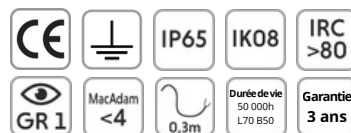

Dim. (mm)	Puis. (W)	Flux émis* (lm)	T° de coul. (K)	Rapport (lm/W)	Poids (kg)	Référence	Code article	Prix (€/U HT)
Ø290 x H170	110	16500	4000	150	1,75	ECO HB MP 200W 4K	31211220	94
	150	21750		145				
	200*	28000*		140*				

*Réglages d'usine