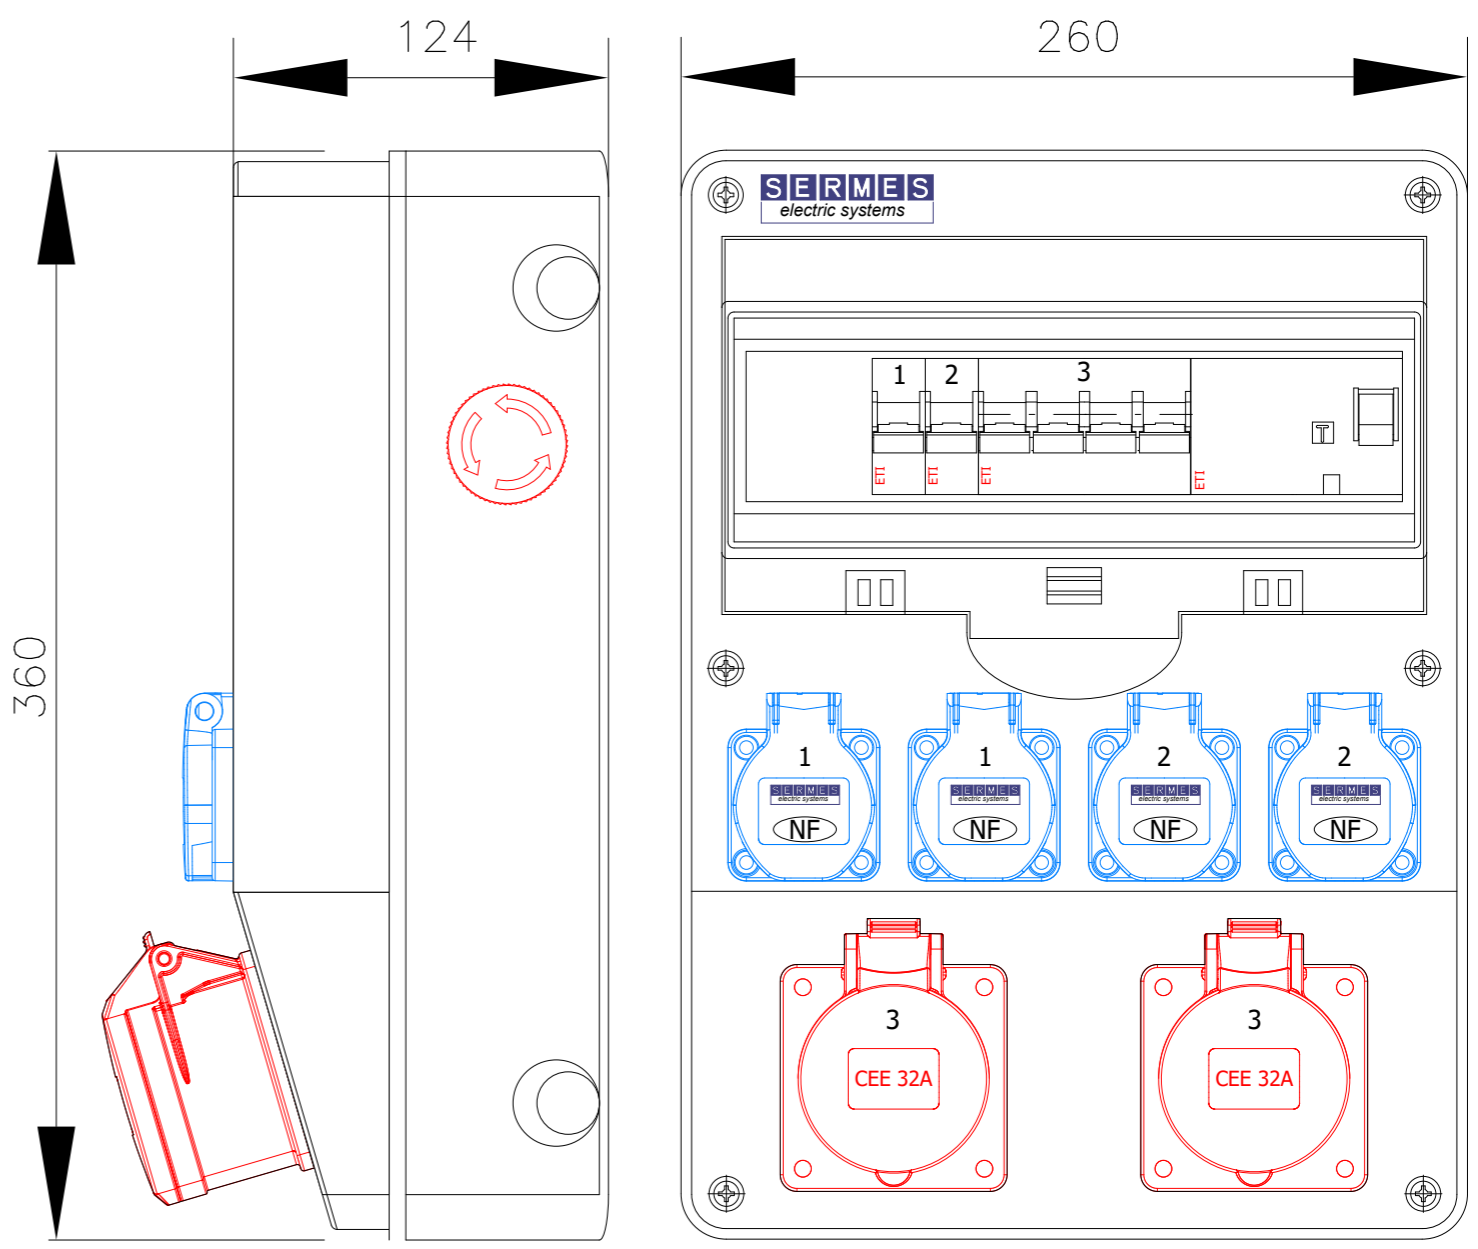

# COFFRET PRISES CM404025

4xNF + 2xCEE 32A 4P  
ID 4P 63A 30mA+ 2DJ 2P 16A+1DJ 4P 32A

Heure : 10:57:00

Edition : 01.07.20

Projet : 48449209

Ind.	Date	Nom	Désignation

**SERMES**  
electric systems

Description du Projet  
Coffret de chantier triphasé 63A  
CM404025

Projet 48449209	Indice 1	Page N° 1
Numéro de l'affaire 48 44 9209		Sur pages 1