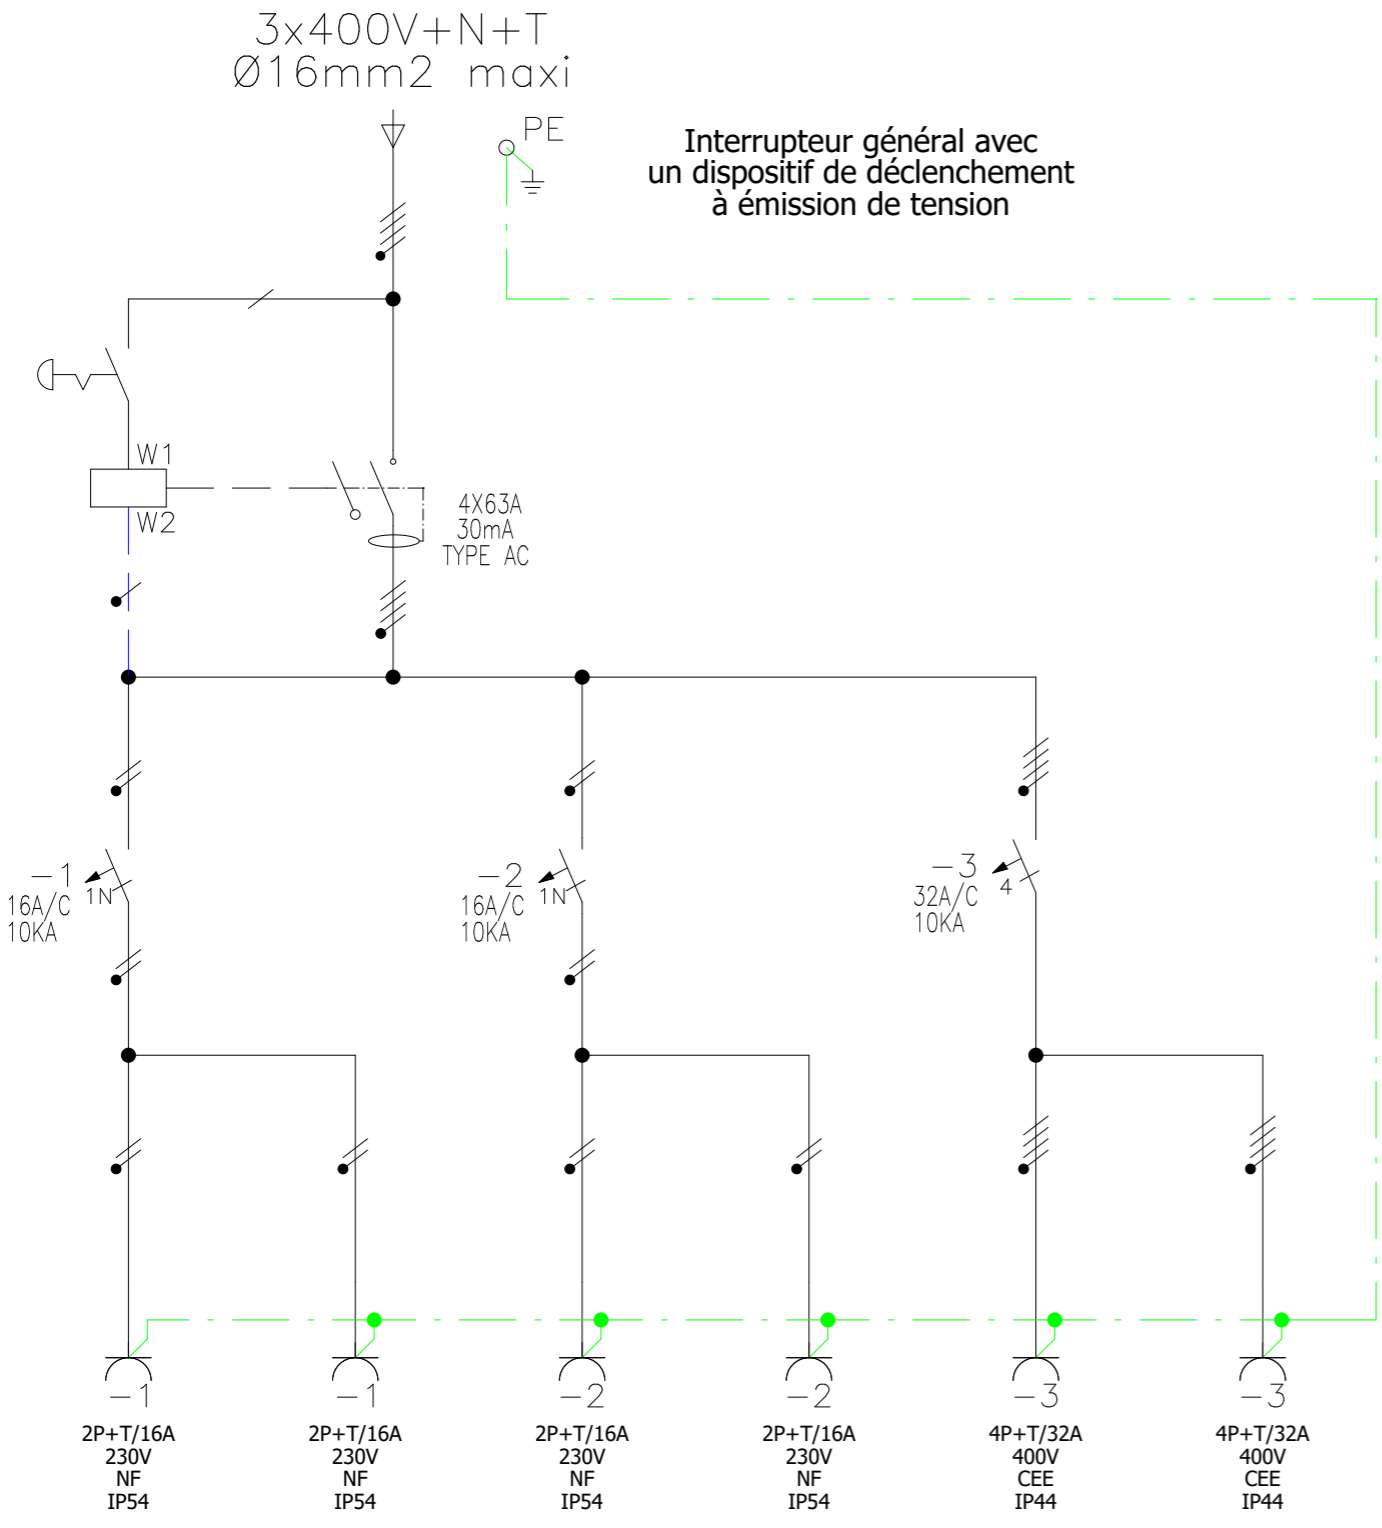

# COFFRET PRISES CM404025

4xNF + 2xCEE 32A 4P  
ID 4P 63A 30mA+ 2DJ 2P 16A+1DJ 4P 32A

Heure : 10:57:00

Edition : 01.07.20

Projet : 48449209

Ind.	Date	Nom	Désignation

**SERMES**  
electric systems

Description du Projet  
Coffret de chantier triphasé 63A  
CM404025

Projet 48449209	Indice 1	Page N° 1
Numéro de l'affaire 48 44 9209		Sur pages 1