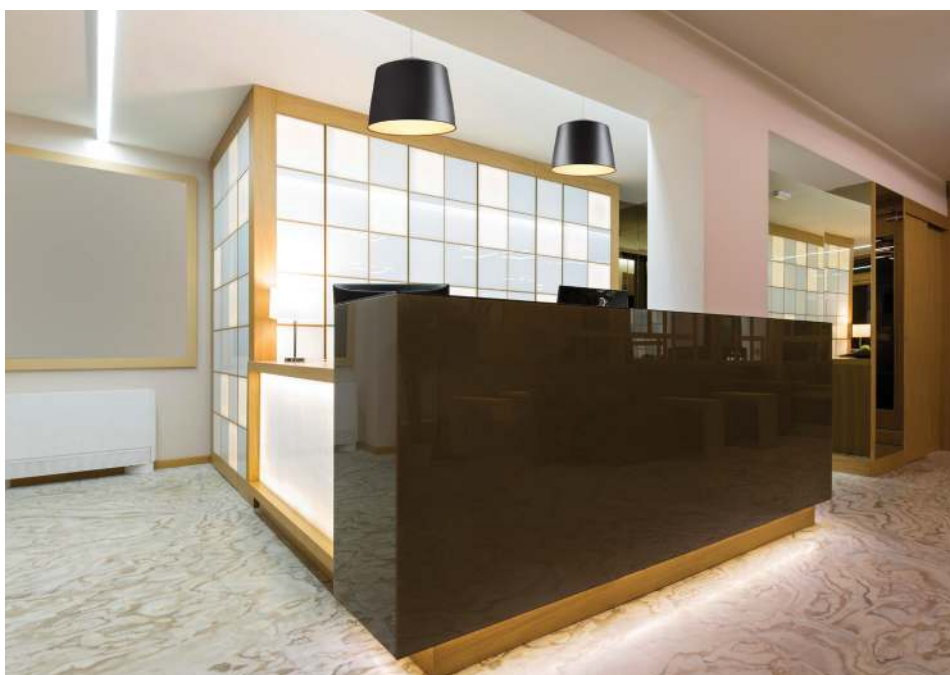

TOPIA S

Références	Codes articles	Puissances (W)	Flux émis (Lm)	Temp. de coul. (K)	Dim. Øxh (mm)	Poids (Kg)
TOPIA S LED MINI 830	31343180	9	560	3000K	340x280	2,6
TOPIA S LED 830	31343184	32	2090	3000K	610x150	7,8
TOPIA S LED 830	31343188	50	3250	3000K	610x150	7,8
TOPIA S LED MINI 840	31343182	9	605	4000K	340x280	2,6
TOPIA S LED 840	31343186	32	2250	4000K	610x150	7,8
TOPIA S LED 840	31343190	50	3500	4000K	610x150	7,8

Existe aussi en