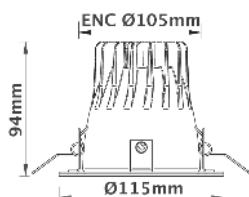

## IKDIX

Références	Codes articles	Puissances (W)	Flux émis (Lm)	Poids (Kg)
IKDIX 20W 840	31246257	20	2230	0,5
IKDIX 28W 840	31246259	28	2910	0,5