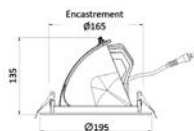

FIRST SHOP ROND