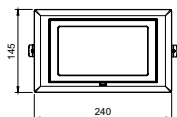

FIRST SHOP RECTANGLE