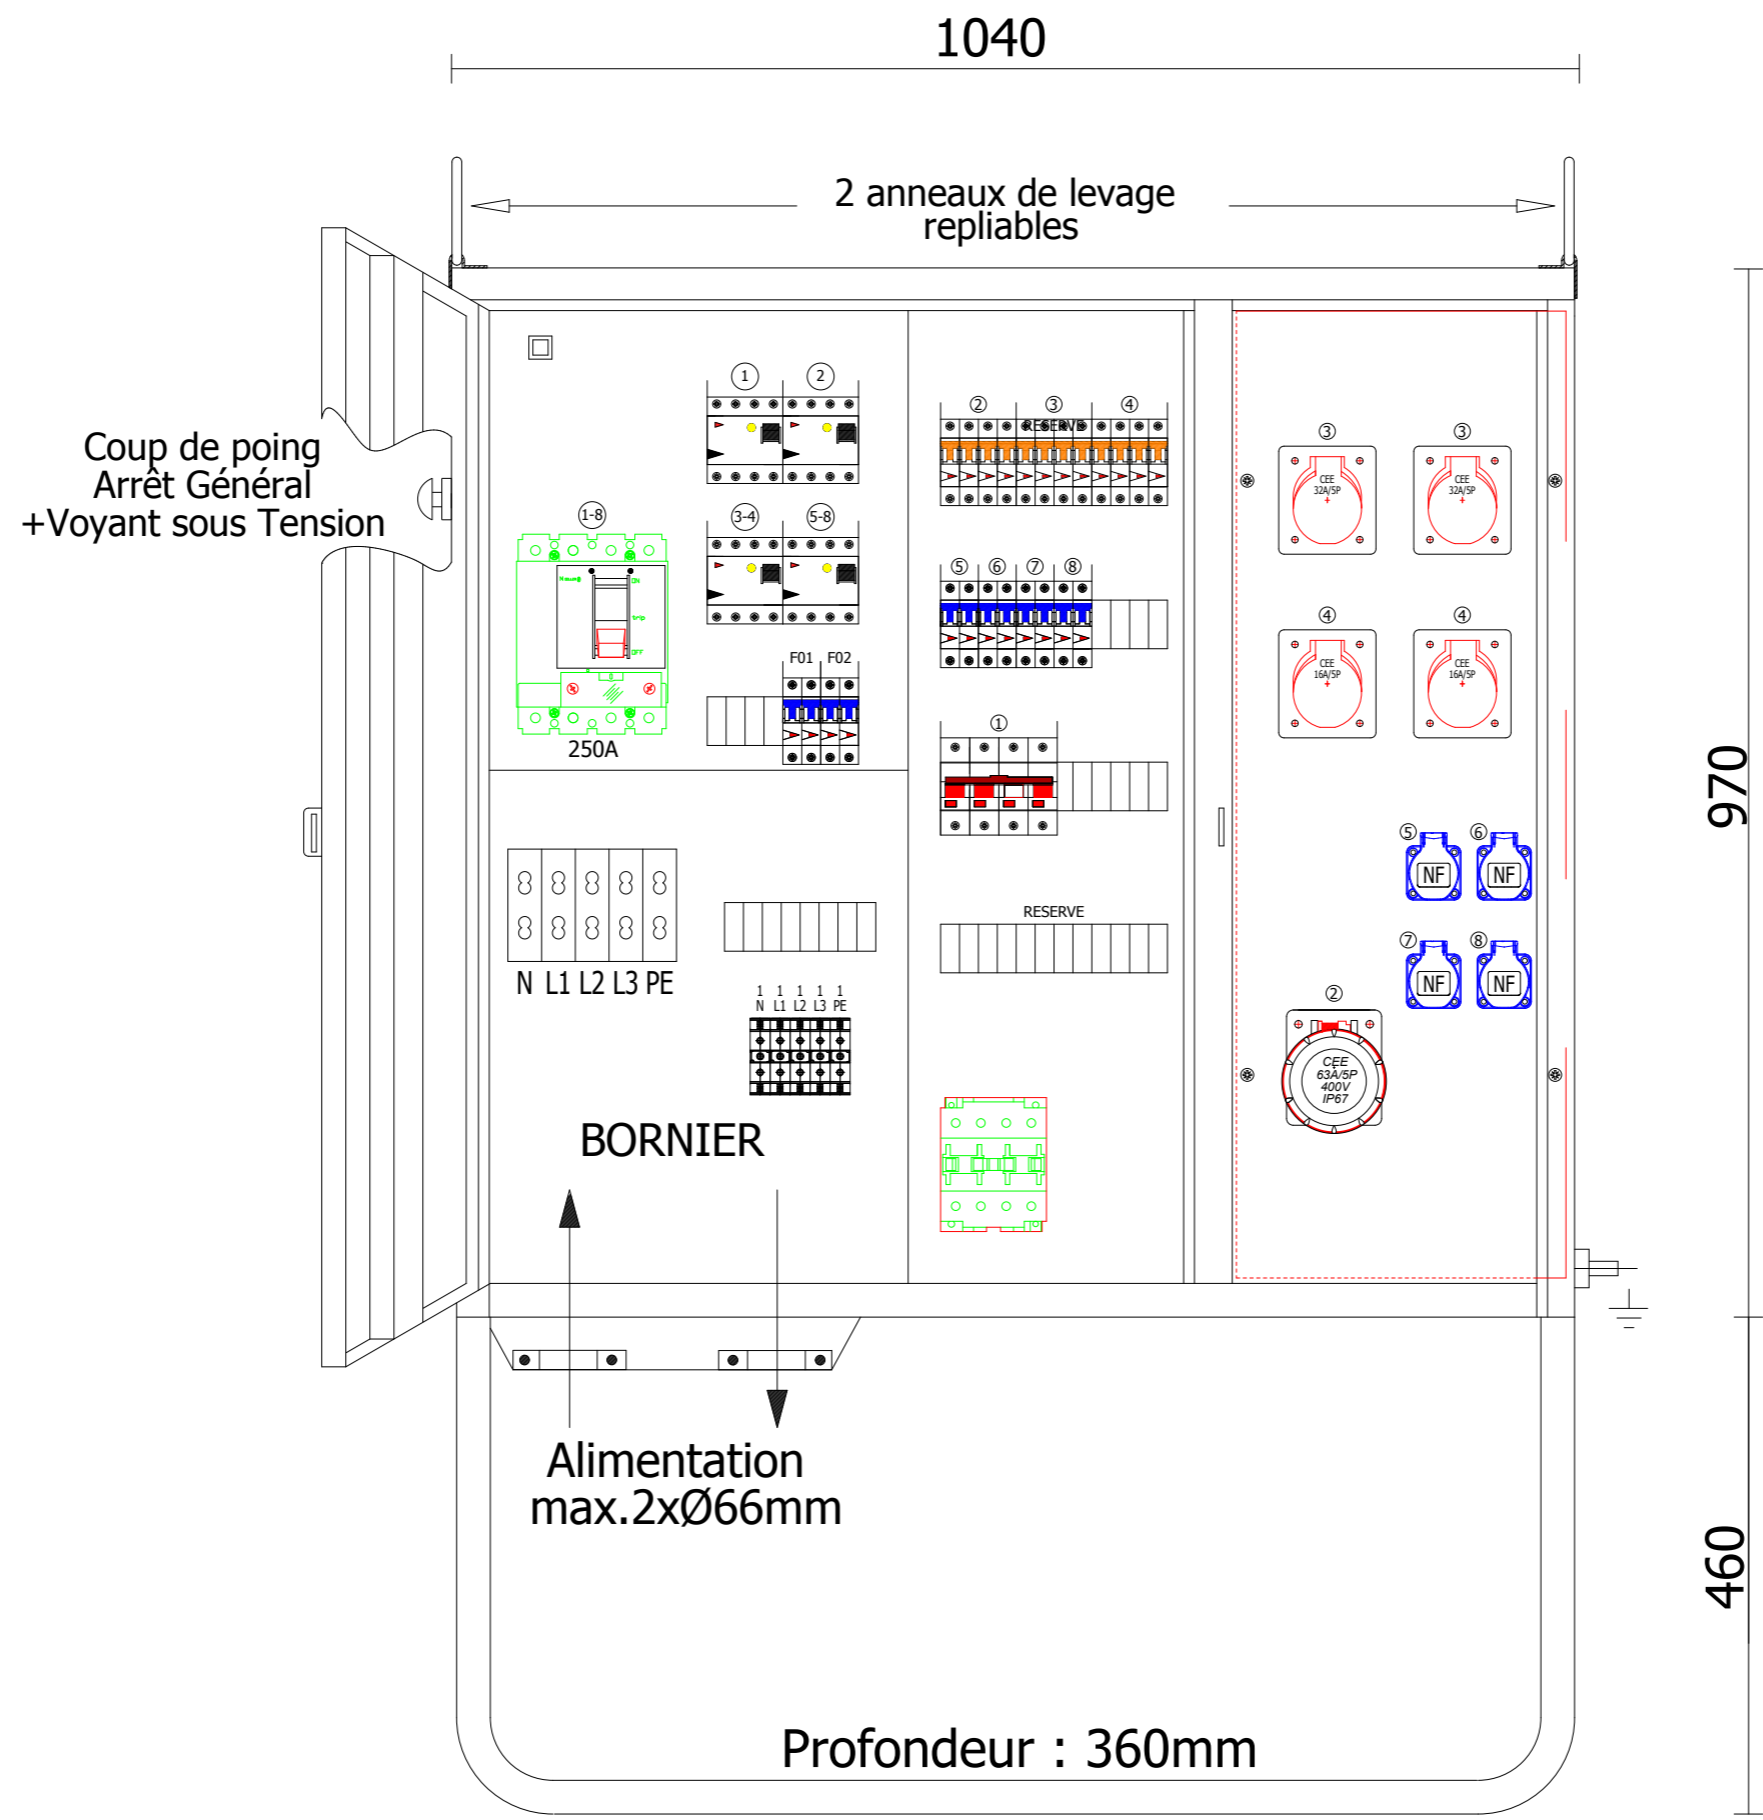

EMPLACEMENT PC

Heure : 11:27:46

Edition : 23.03.18

Projet : 48675080

Ind.	Date	Nom	Désignation

SCHEMA ELECTRIQUE

Description du Projet
ARMOIRE DE DISTRIBUTION 173KVA AC250SE

Projet 48675080	Indice 1
Numéro de l'affaire 48675080	Sur Pages 0
Date de création : 26.06.14	

Heure : 11:27:46

Edition : 23.03.18

Projet : 48675080

Ind.	Date	Nom	Désignation

SCHEMA D'IMPLANTATION

Description du Projet
ARMOIRE DE DISTRIBUTION 173KVA AC250SE

Projet 48675080	Indice 2
Numéro de l'affaire 48675080	Sur Pages 0
Date de création : 26.06.14	